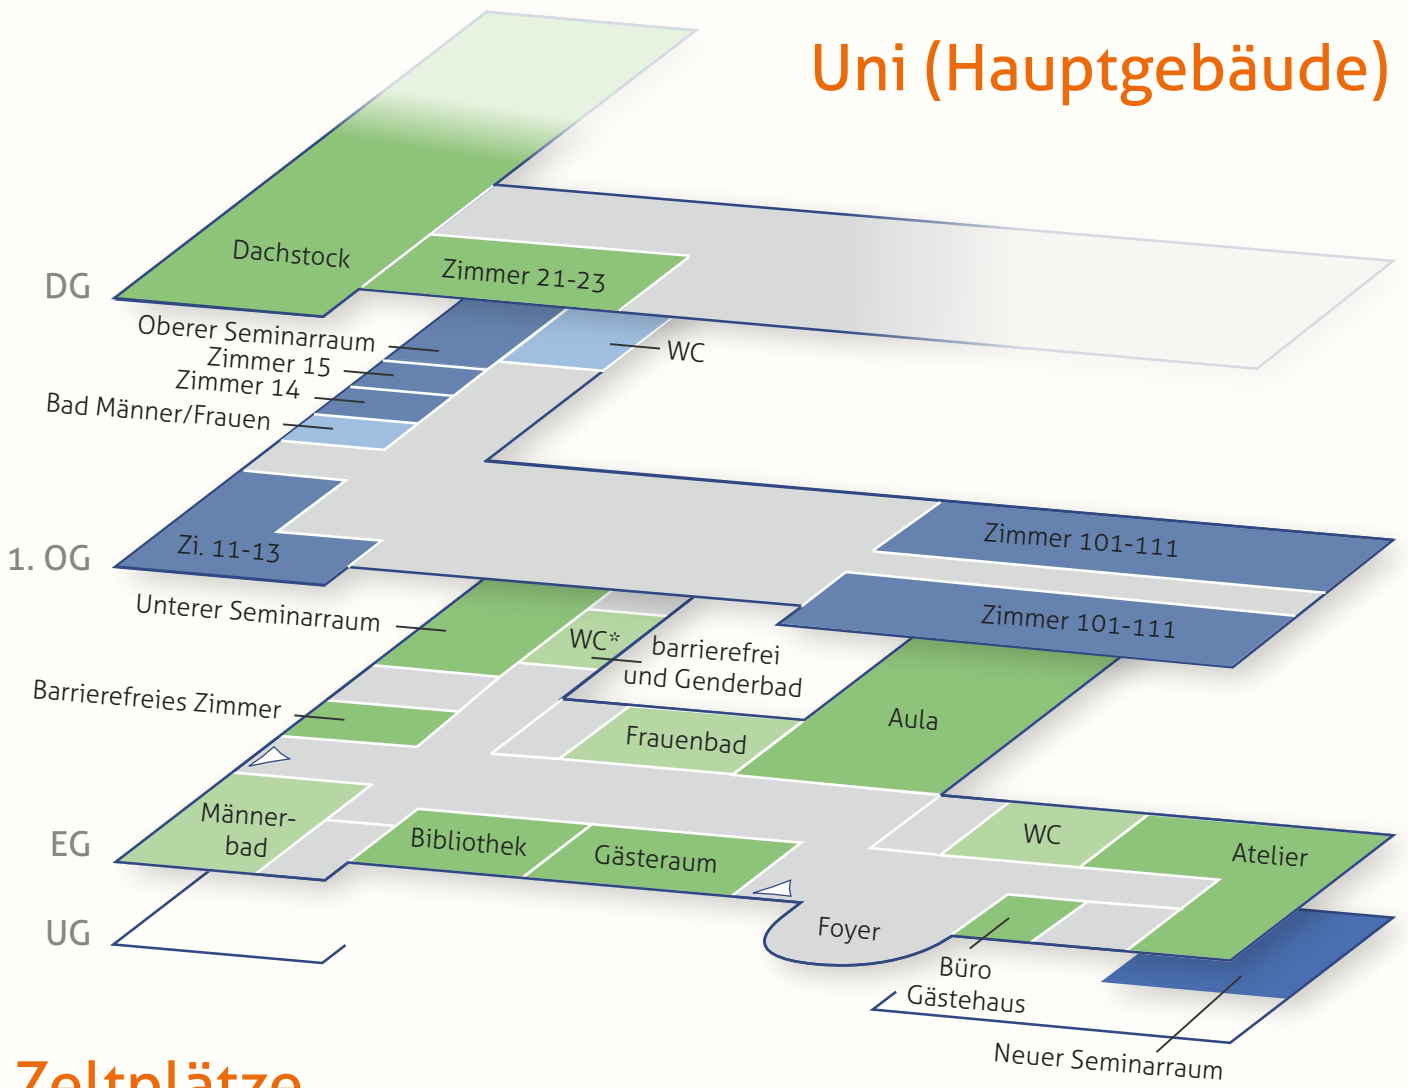

Geländeplan ZEGG

Zeltdörfer:

- 1 - Sonnendorf
- 2 - Kastaniendorf
- 3 - Mirabellendorf
- 4 - Walddorf
- 5 - Unidorf
- 6 - Wohnmobil-Stellplätze

Seminarräume Uni:

- Aula
- Dachstock
- Oberer Seminarraum
- Unterer Seminarraum
- Neuer Seminarraum
- Gästeraum
- Atelier
- Bibliothek

Detailpläne

von Uni & Zeltdörfern
– auf der Rückseite!

- 6 18 Wohnmobile
- 13 14 15
- 16 17
- 10 11 12
- 20
- 19

Uni (Hauptgebäude)

Zeltplätze

Zeltdörfer:

- 1 - Sonnendorf
- 2 - Kastaniendorf
- 3 - Mirabellendorf
- 4 - Walddorf
- 6 - Wohnmobil-Stellplätze