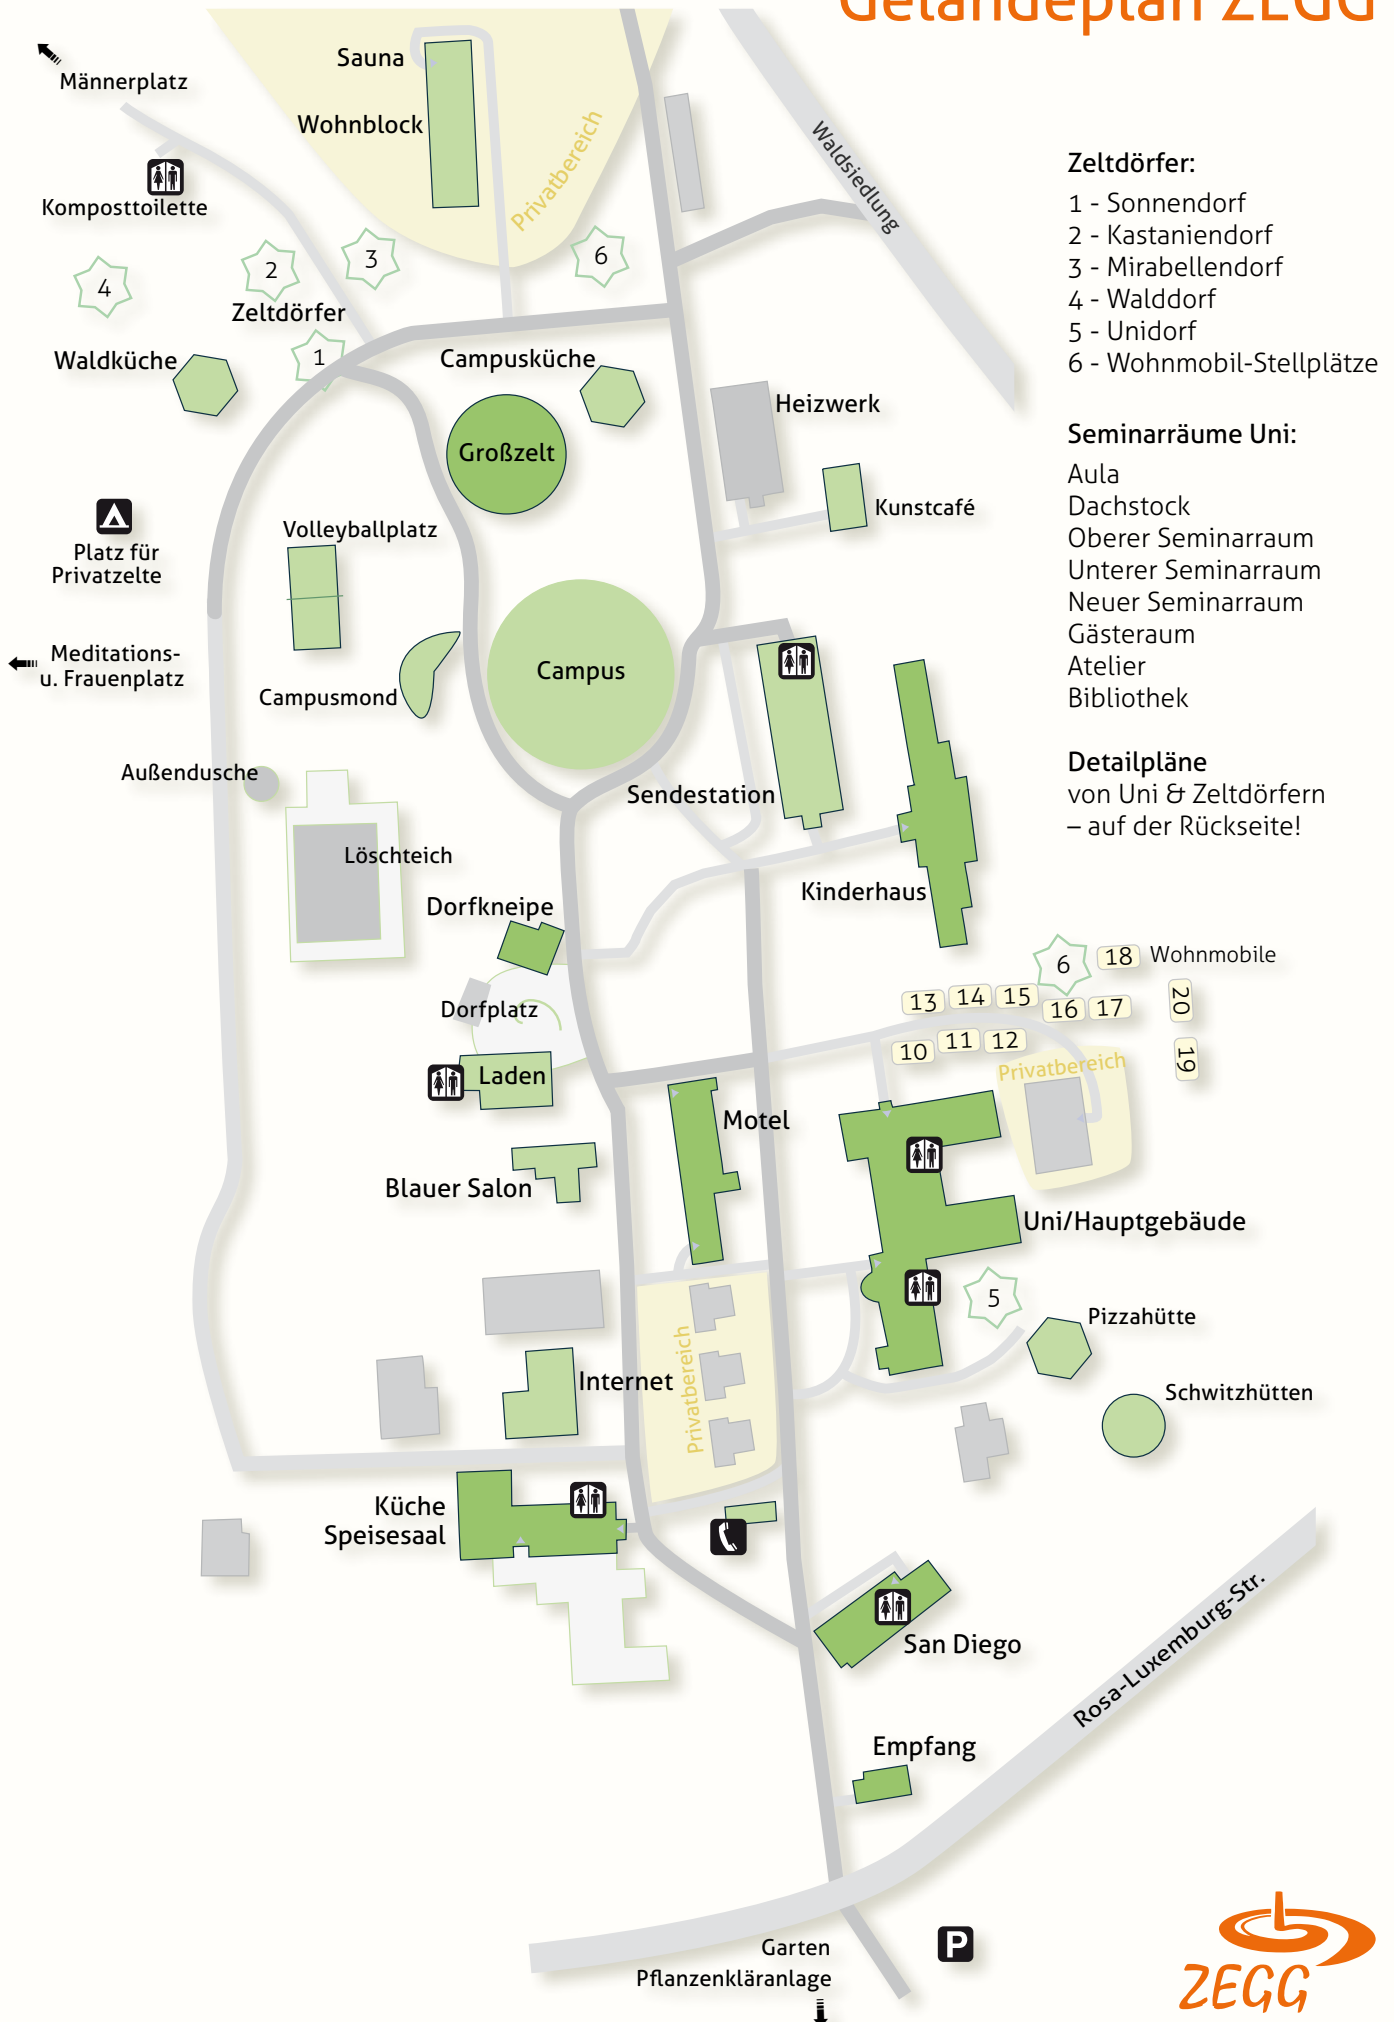

Geländeplan ZEGG

Zeltdörfer:

- 1 - Sonnendorf
- 2 - Kastaniendorf
- 3 - Mirabellendorf
- 4 - Walddorf
- 5 - Unidorf
- 6 - Wohnmobil-Stellplätze

Seminarräume Uni:

- Aula
- Dachstock
- Oberer Seminarraum
- Unterer Seminarraum
- Neuer Seminarraum
- Gästeraum
- Atelier
- Bibliothek

Detailpläne

von Uni & Zeltdörfern
– auf der Rückseite!

- 6 18 Wohnmobile
- 13 14 15
- 16 17
- 10 11 12
- 20
- 19

Uni (Hauptgebäude)

Zeltplätze

Zeltdörfer:

- 1 - Sonnendorf
- 2 - Kastaniendorf
- 3 - Mirabellendorf
- 4 - Walddorf
- 6 - Wohnmobil-Stellplätze