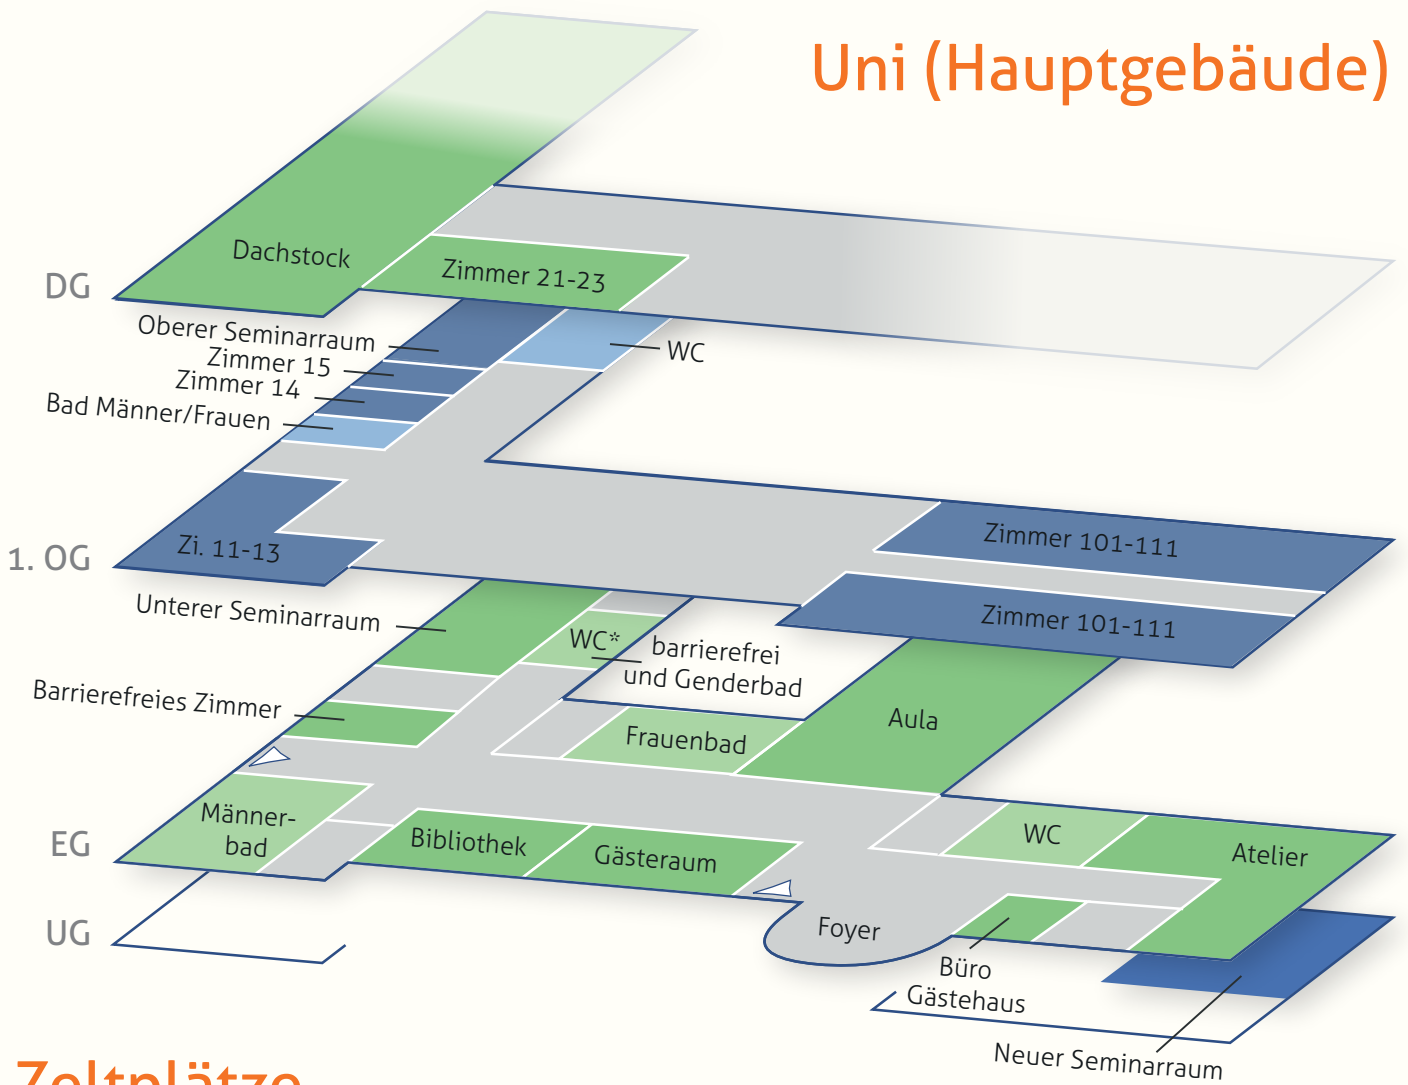

# Geländeplan ZEGG

## Zeltdörfer:

- 1 - Sonnendorf
- 2 - Kastaniendorf
- 3 - Mirabellendorf
- 4 - Walddorf
- 5 - Wohnmobil-Stellplätze

## Seminarräume Uni:

- Aula
- Dachstock
- Oberer Seminarraum
- Unterer Seminarraum
- Neuer Seminarraum
- Gästeraum
- Atelier
- Bibliothek

# Uni (Hauptgebäude)